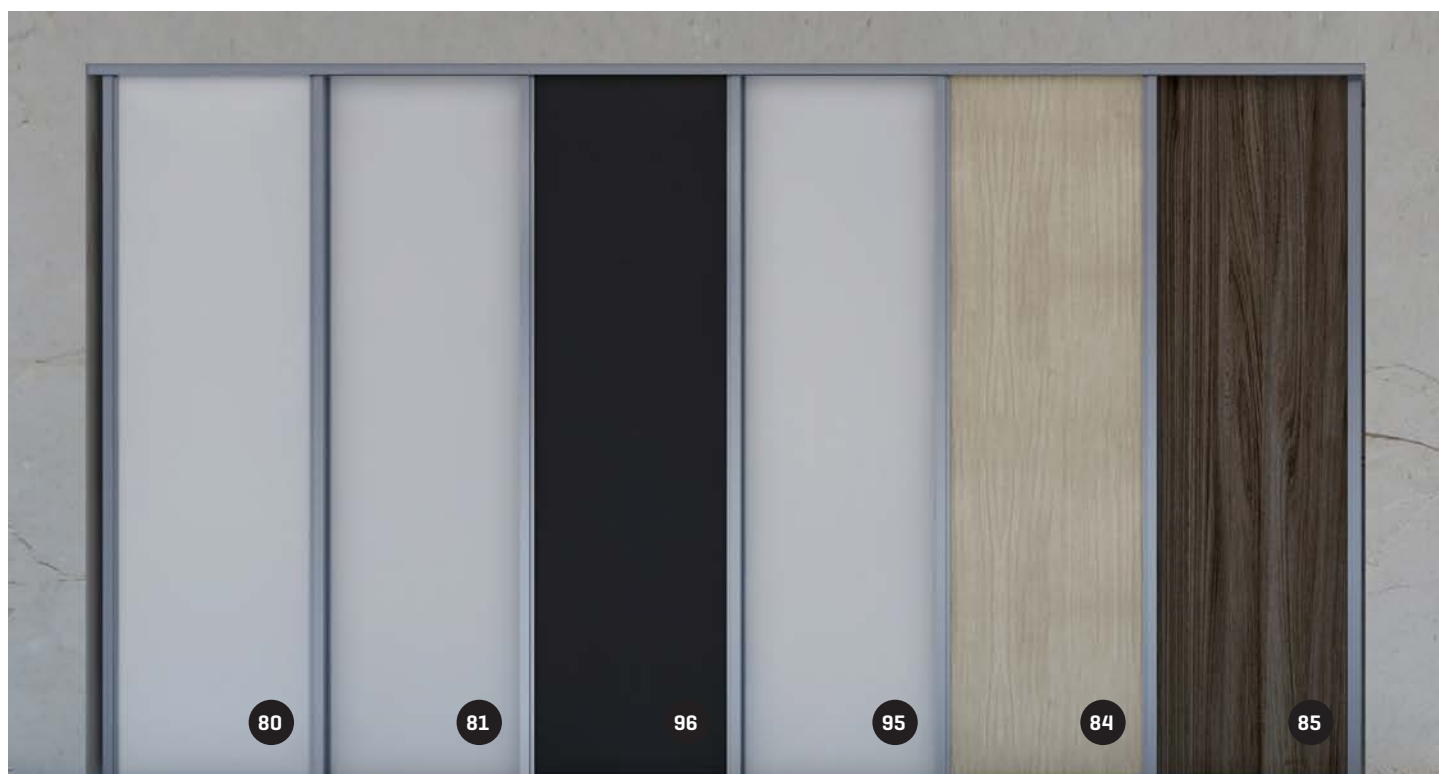

Lågeoversigt - skydedøre

- **80.** GLAT HVID - pg 1
- **81.** HVID STRUKTUR - pg 1
- **96.** MAT SORT - pg 3
- **95.** MAT HVID - pg 3
- **84.** LYS ASK STRUKTUR - pg 2

- **85.** MØRK ASK STRUKTUR - pg 2
- **98.** GRÅ FYR - pg 2
- **25.** BRONZE SPEJL - pg 4
- **91.** HVID HØJGLANS - pg 4