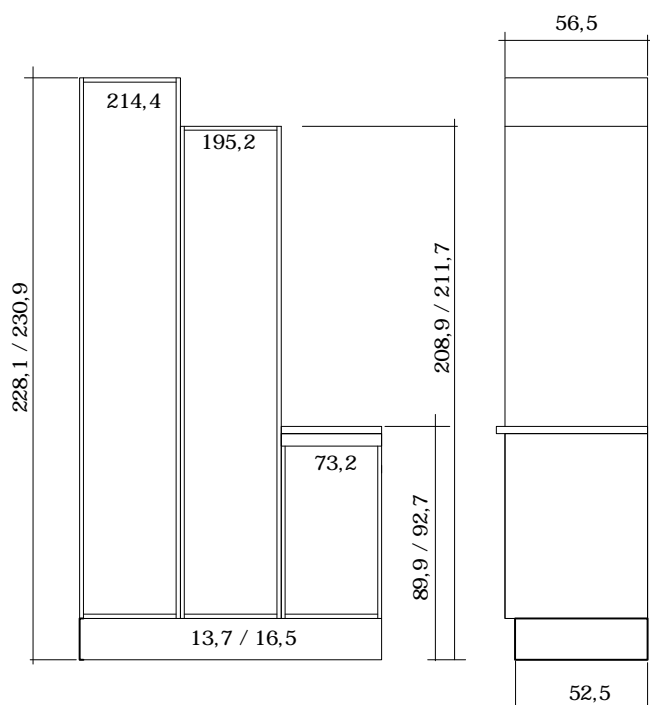

MÅLSKITSE

KØKKEN