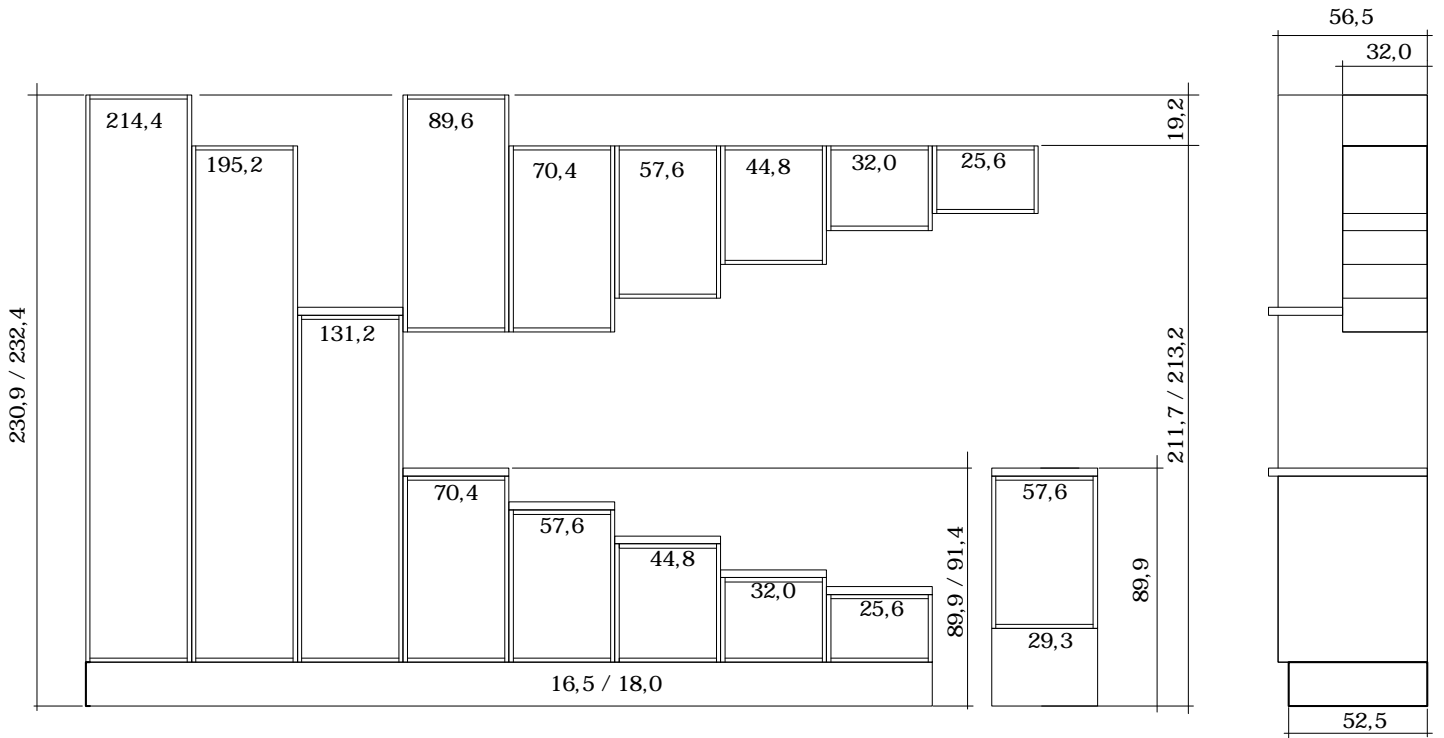

MÅLSKITSE

KØKKEN