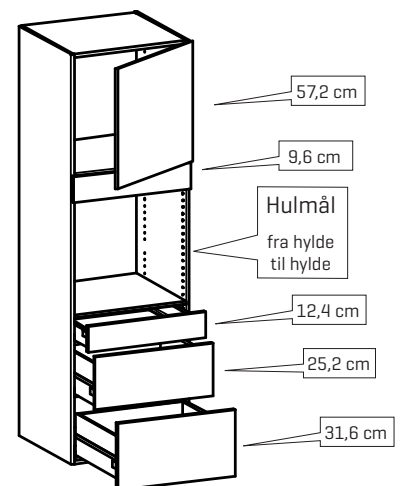

PRODUKT INFO

Sådan læses et typenr., f.eks. U50-12md2:

U 50 - 12 (m) (d 2)

d2 = 2-delt front
d3 = 3-delt front

- m = Basic, skuffe med rulleløb
- a = Luxus, m/ ræling, fuldudtræk og soft-close
- ap = Luxus, m/ ræling, fuldudtræk, soft-close og push-out
- ac = Luxus, m/ ræling, fuldudtræk, combi soft-close og push-out **[Axis]**
- i = Exclusive, m/ høj kant, fuldudtræk og soft-close
- ip = Exclusive, m/ høj kant, fuldudtræk, soft-close og push-out
- ic = Exclusive, m/ høj kant, fuldudtræk, combi soft-close og push-out **[Axis]**
- t = Træskuffer
- tp = Træskuffer m/ soft-close og push-out
- tc = Træskuffer combi m/ soft-close og push-out **[Axis]**

OBS! AC, IC, T, TP og TC fås kun i samlede skabe

OBS! Front 901, 902, 903, 906 tilbydes ikke med M skuffe & fås kun som samlede skabe

Sådan læses front størrelserne, f.eks. H60-22
57,2/9,6/12,4/25,2/31,6 cm