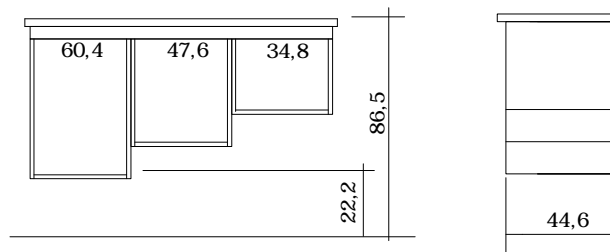

AXIS BY DESIGNNA®

MÅLSKITSE

KØKKEN

BAD

Dybdemål er ekskl. Låge.
 Alle priser er inkl. 25% moms.
 Der tages forbehold for trykfejl og udsolgte varer.

Prisgr.	Uden låge	Prisgr 1	Prisgr 2	Prisgr 3	Prisgr 4	Prisgr 5				
Varenr.										